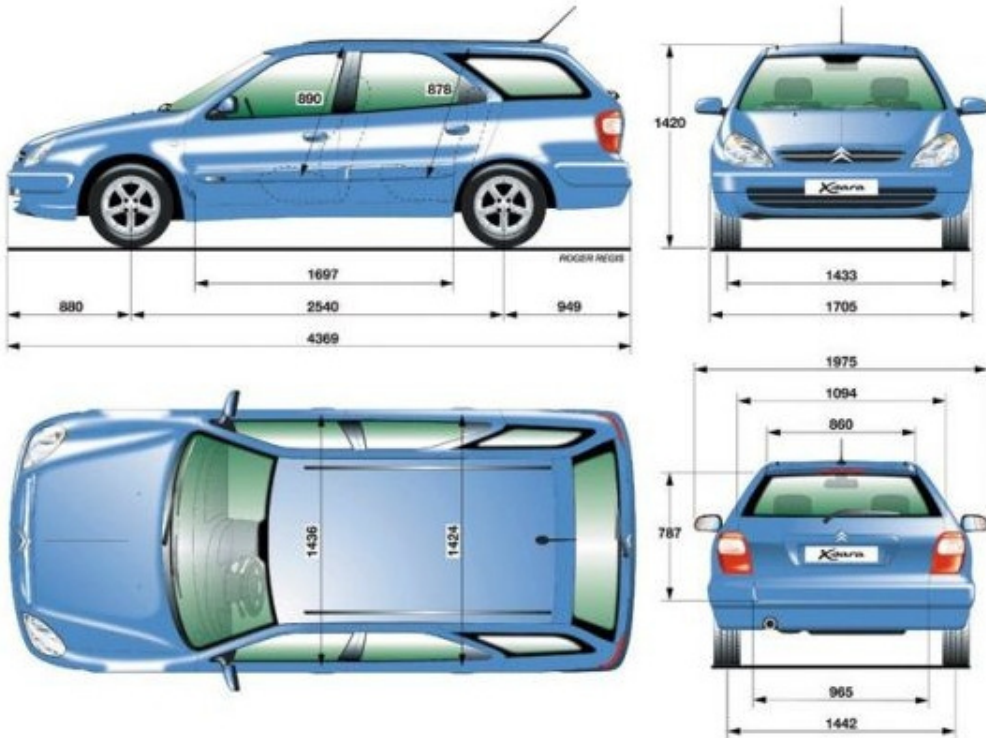

[Home](#)[Auto specificaties](#)[verbruikscijfers](#)[foto eigen auto](#)[contact](#)[Links](#)

Home	Auto specificaties	verbruikscijfers	foto eigen auto	contact	Links
					
<ul style="list-style-type: none"> - specificaties - maten 	<p>Xsara Break Difference no2</p> <ul style="list-style-type: none"> - 6 airbags - ABS + EBD + BAS - temperatuurgeregelde airconditioning - warmtewerende voorruit - variabele stuurbevestiging - boordcomputer - elektrisch bedienbare ramen voor - centrale deurvergrendeling met afstandsbediening - speciale velours/stoffen bekleding - in delen neerklapbare achterbank - 2 isofix-bevestigingspunten - startblokkerin 				

Home

Auto specificaties

verbruikscijfers

foto eigen auto

contact

Links

- specificaties
- maten

brandstof verbruik
onderhoud kosten